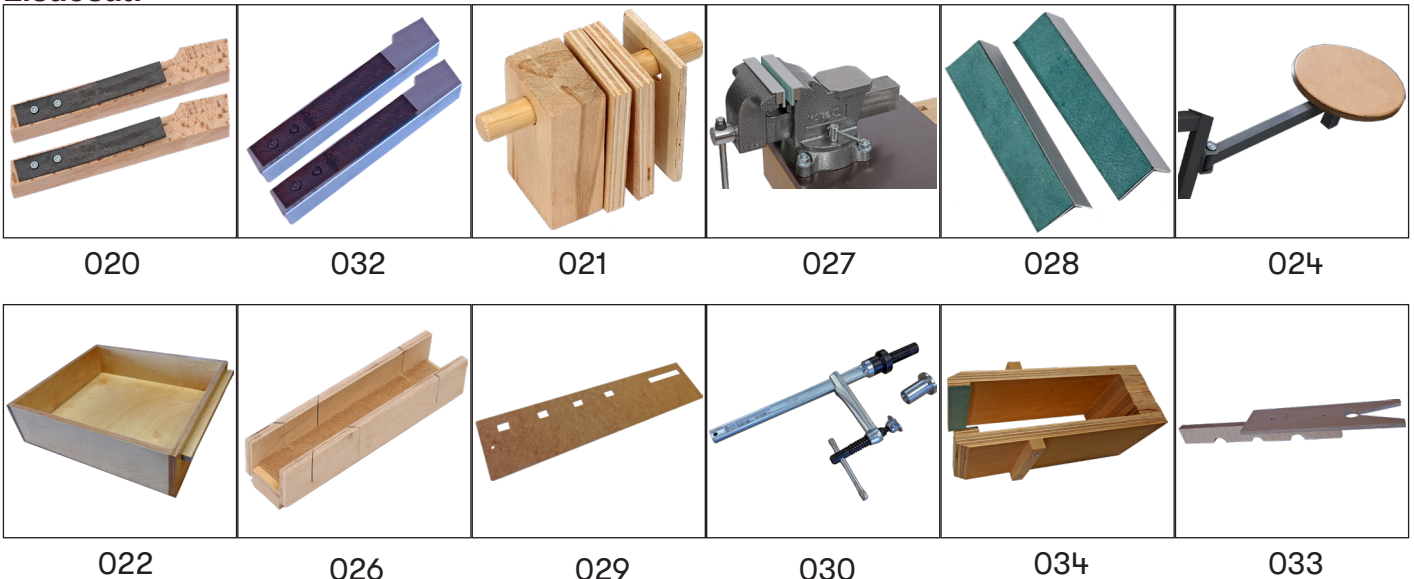

Lisäosat:

tiit.kobrasepp@gmail.com
www.workbenches.org
+372 553 7252

10 aastat
garantiid