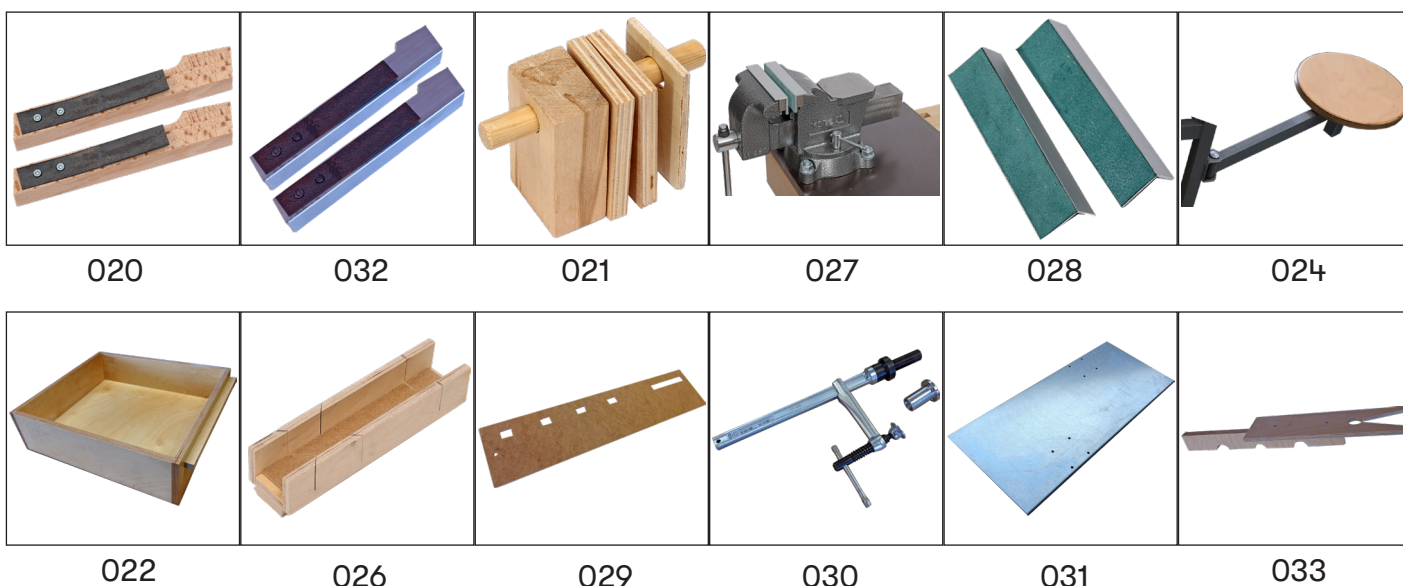

Lisäosat:

tiit.kobrasepp@gmail.com
www.workbenches.org
+372 553 7252

10 aastat
garantiid